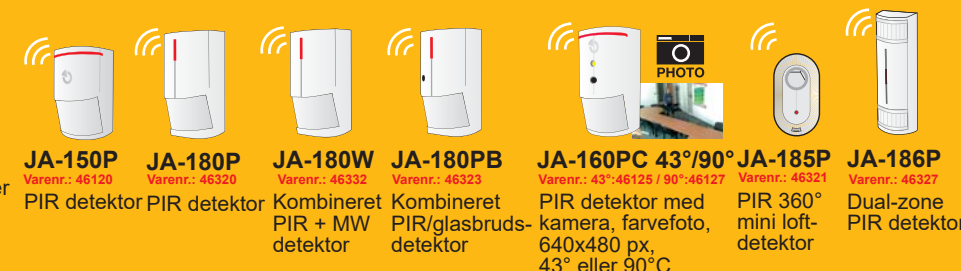

TRÅDFASTE ENHEDER

BUS BETJENINGSPANELER

Unik, intuitiv styring med kontrolpaneler
▶ Grøn = Du kan gå ind (helt frakoblet)
▶ Gul = advarsel (deltilkoblet)
▶ Rød = Gå ikke ind (helt tilkoblet)
Fleksible kontrolpaneler til styring af alarmen, styring af udgange til smart-funktioner, aktivering af nød-alarm (medicinsk, brand, overfald...)
Op til 20 kontrolpaneler kan tilsluttes hvert betjeningspanel.

INDENDØRS BETJENINGSPANELER

UDENDØRS BETJENING

▶ Alle betjeningspaneler kan læse JABLOTRON RFID-kort og brikker
▶ Der kan benyttes standard 125 kHz RFID (EM unique)
▶ Der kan udskrives tekstlabels til kontrolpanelerne

JABLOTRON RFID brikker/kort

BUS DETEKTORER

Enkel installation, konfiguration og test
▶ Adresserbar (forbundet til BUS med 4 ledninger, uden behov for end-of-line modstande)
▶ Parameterkonfiguration via software (mulighed for fjernkonfiguration)
▶ Sofistikeret diagnose i F-Link (systemet overvåger hver detektor)