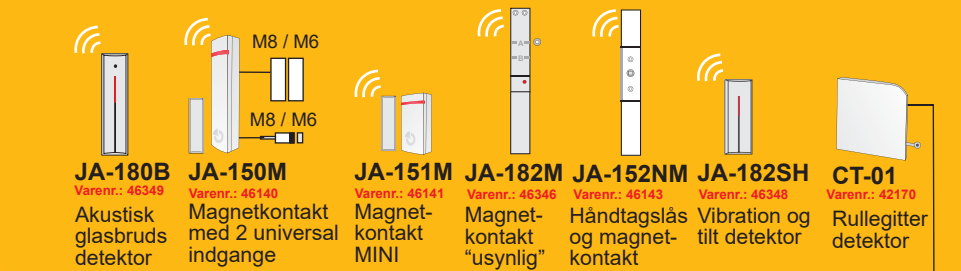

SKALSIKRING - Glasbrud, magneter, vibration/tilt, udendørs persienner, håndtagslåse