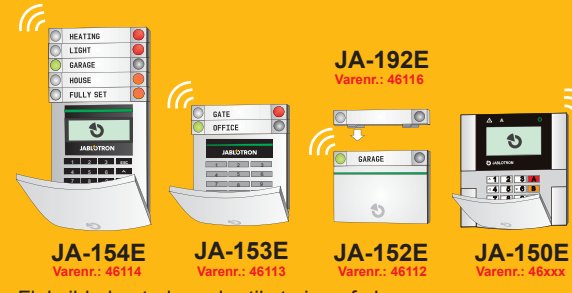

Fleksible kontrolpaneler til styring af alarmen, styring af udgange til smart-funktioner, aktivering af nød-alarm (medicinsk, brand, overfald...)
Op til 20 kontrolpaneler kan bruges på hvert betjeningspanel.