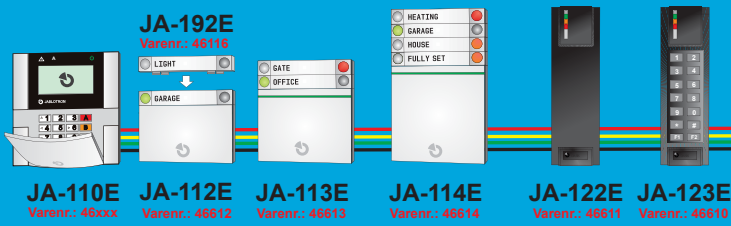

TRÅDFASTE ENHEDER

BUS BETJENINGSPANELER

Unik, intuitiv styring med kontrolpaneler
▶ Grøn = Du kan gå ind (helt frakoblet)
▶ Gul = advarsel (deltilkoblet)
▶ Rød = Gå ikke ind (helt tilkoblet)
Fleksible kontrolpaneler til styring af alarmen, styring af udgange til smart-funktioner, aktivering af nød-alarm (medicinsk, brand, overfald...)
Op til 20 kontrolpaneler kan tilsluttes hvert betjeningspanel.

INDENDØRS BETJENINGSPANELER

UDENDØRS BETJENING

▶ Alle betjeningspaneler kan læse JABLOTRON RFID-kort og brikker
▶ Der kan benyttes standard 125 kHz RFID (EM unique)
▶ Der kan udskrives tekstlabels til kontrolpanelerne

JABLOTRON RFID brikker/kort

BUS DETEKTORER

Enkel installation, konfiguration og test
▶ Adresserbar (forbundet til BUS med 4 ledninger, uden behov for end-of-line modstande)
▶ Parameterkonfiguration via software (mulighed for fjernkonfiguration)
▶ Sofistikeret diagnose i F-Link (systemet overvåger hver detektor)