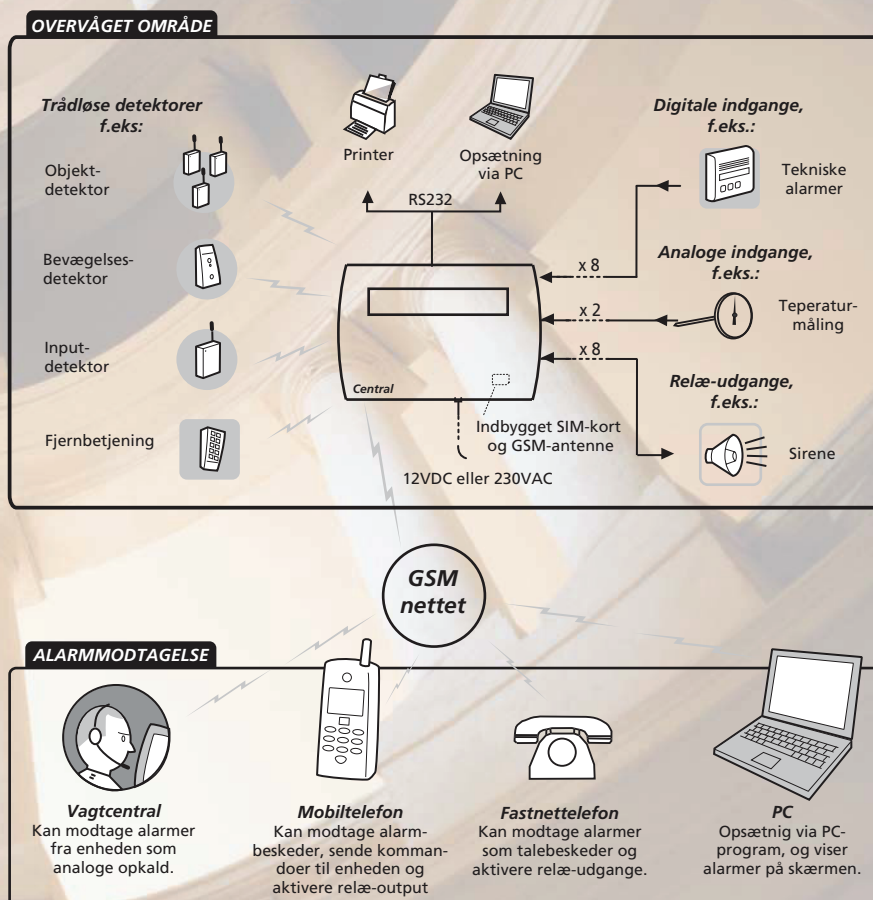

Systemskitse:

combiSpot
med seismisk og magnetisk sensor til f.eks. malerier.

infraSpot
med infrarød sensor til f.eks. skulpturer og bag malerier

ultraSpot
med ultralyd til montrer og små rum

buzzerSpot
seimisk og magnetisk sensor med akustisk signal ved rystelse til f.eks. malerier

inSpot
alarmoverførsel fra andet trådført udstyr

PIRSpot
til rumovervågning

Overfaldstryk
med 2 tilkaldetryk

Fjernbetjening
til- og frakobling

Firmaprofil:

Profort A/S er et dansk ingeniørfirma med 10 års erfaring inden for udvikling af elektronik og applikationer med trådløs teknologi som speciale.

Piccolo® er udviklet i samarbejde med de førende danske og udenlandske museer og bliver løbende tilpasset markedes skiftende behov med anvendelse af den nyeste teknologi.

Piccolo® er allerede solgt til mere end 250 museer i Danmark og Europa.

Piccolo® er udviklet og produceret i Danmark.