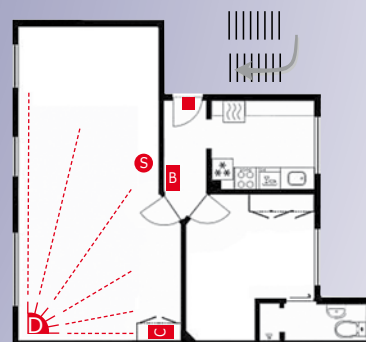

En "OASE" af sikkerhed under dit tag

OASIS er ikke kun i stand til at overvåge dit hus, men også bilen i din garage.

Med et enkelt tryk på en knap kan du lave en "hjemme" sikring af garagen og evt. skallen af dit hus, når du har parkeret bilen.

Nem installation uden at skade bygningen
Fleksibel opbygning muliggør skræddersyede løsninger
Byggeklods system
EN50131 klasse 2 registreret system
3 års batteri levetid
5 års garanti

Din mobiltelefon kan også fjernaktivere andre apparater i huset (varme, lys, markiser...) enten ved SMS kommandoer eller en opringning.

En lille sender kan sættes i bilen så du kan frakoble alarmen og åbne porten, ved bare at blinke med lyset eller aktivere hornet.

Installation og projektering

OASIS alarmsystemet kan installeres efter kundens ønsker op til sikringsniveau 40, fra en almindelig fældesikring med få detektorer, til en komplet dækning af hele huset eller virksomheden. En fældesikring er en installation hvor få detektorer placeres strategisk i bygningen, således en indbrudstyv ikke kan undgå at udløse en alarmtilstand under et indbrud.

Lejlighed

Parcelhus

- **D** - Rumdetektor
- **M** - Åbningskontakt
- **B** - Betjeningspanel
- **C** - Alarmcentral med tlf. sender
- **S** - Trådløs sirene