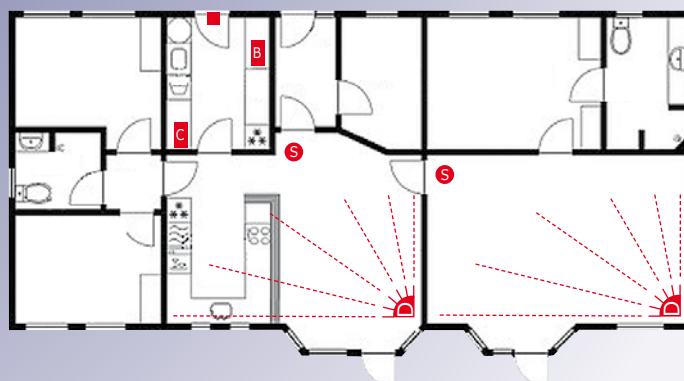

Parcelhus

- **D** - Rumdetektor
- **M** - Åbningskontakt
- **B** - Betjeningspanel
- **C** - Alarmcentral med tlf. sender
- **S** - Trådløs sirene